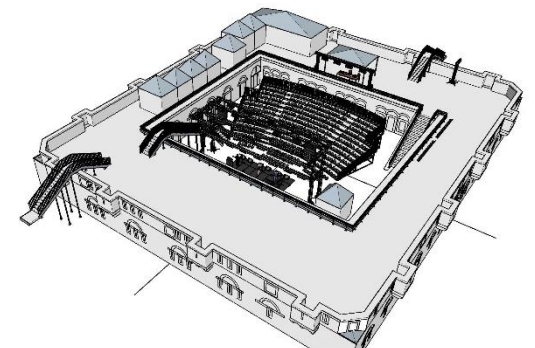

@Image OdP & Les Scènes de Bréhat