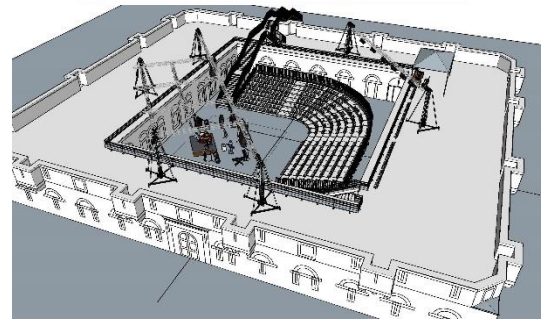

Festival de Théâtre – Les Scènes de Bréhat 2021

Nature du projet : Conception des Equipements scéniques dans la Citadelle de Bréhat pour l'accueil des représentations du Festival

Missions assurées : Mécénat de compétence pour l'étude de la citadelle et l'implantation des gradins

1ère édition : Juillet 2021

@Image OdP & Les Scènes de Bréhat

MISSIONS DE CONSEIL ET ASSISTANCE A LA CREATION DE DECORS ET COSTUMES

Compagnie Des Scènes – Un Air de Famille Jaoui/Bacri

Nature du projet : Assistance à la création des décors et costumes mis en scène par C. Vannini

Missions assurées : Mécénat de compétence pour l'assistance aux décors et costumes, gestion des accessoires

2ème édition : Juillet 2022