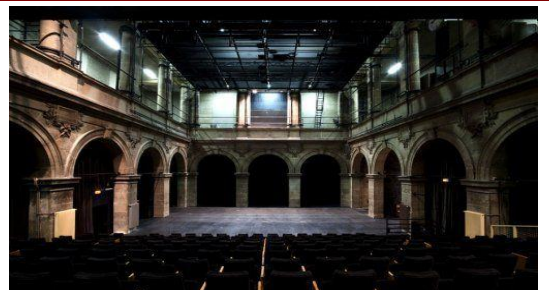

@Photo Kanju

Cité Musicale de l'île Seguin - Accompagnement de la Maîtrise des Hauts de Seine

Nature du projet : Accompagnement de la Maîtrise pour l'installation dans la Cité musicale
Salle de spectacle

Mission assurée : Assistante chef de projet
Mission Kanju : AMO

Dossier livré : Juin 2017